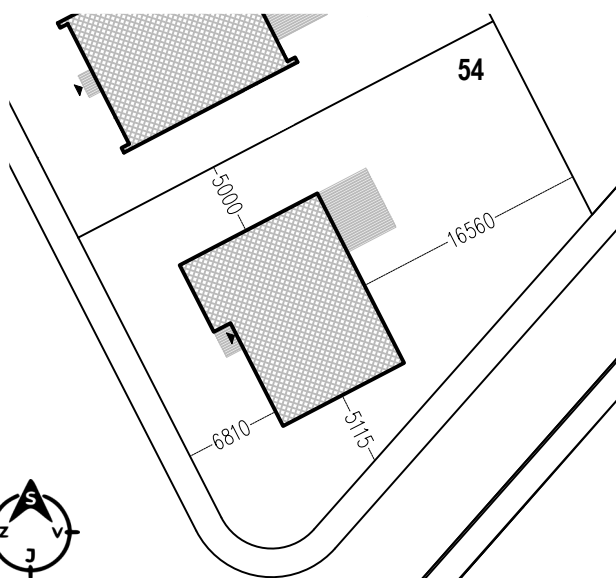

Pozemok č. 54
Rodinný dom ELI 5
4-izbový, 1-podlažný

01	Zádvrie	7,19m ²
02	Chodba	7,18m ²
03	WC	2,00m ²
04	WC + Kúpeľňa	7,28m ²
05	Technická miestnosť	2,13m ²
06	Kuchyňa	12,66m ²
07	Obyvacia izba	29,81m ²
08	Spálňa	14,26m ²
09	Izba I	12,84m ²
10	Izba II	13,49m ²

SPOLU Úžitková plocha **108,84m²**

LOKALITA

DETAIL POZEMOK + DOM

Uvedené rozmery a zákresy sú vyhotovené na základe projektovej dokumentácie.