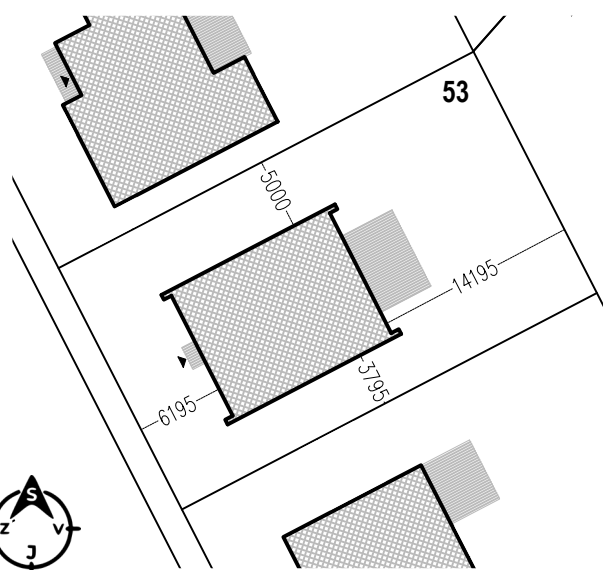

#### Rodinný dom ALEX 3

4-izbový, 1-podlažný

01	Zádvrie	4,73m <sup>2</sup>
02	Chodba	2,35m <sup>2</sup>
03	WC	2,15m <sup>2</sup>
04	WC + Kúpeľňa	8,53m <sup>2</sup>
05	Technická miestnosť	2,86m <sup>2</sup>
06	Kuchyňa + Obývací izba	39,06m <sup>2</sup>
07	Spáľňa	14,80m <sup>2</sup>
08	Izba I	14,63m <sup>2</sup>
09	Izba II	14,40m <sup>2</sup>
<b>SPOLU</b>		<b>Úžitková plocha 103,51m<sup>2</sup></b>

LOKALITA

DETAIL POZEMOK + DOM

Uvedené rozmery a zákresy sú vyhotovené na základe projektovej dokumentácie.