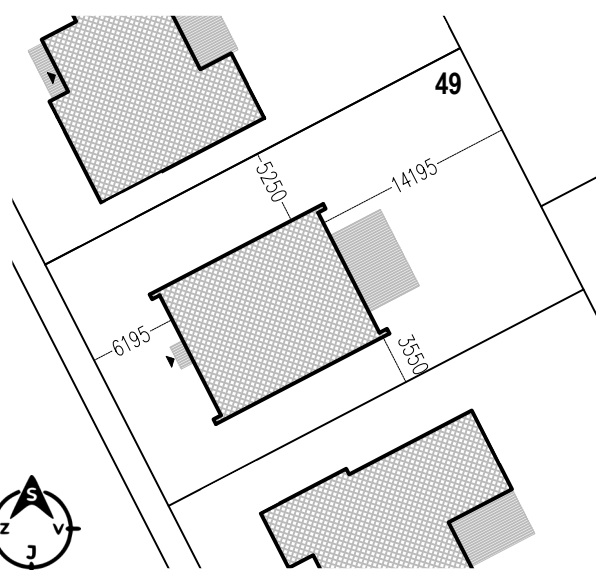

Pozemok č. 49
Rodinný dom ALEX 5
4-izbový, 1-podlažný

01	Zádvrie	4,73m ²
02	Chodba	2,35m ²
03	WC	2,15m ²
04	WC + Kúpeľňa	8,53m ²
05	Technická miestnosť	2,86m ²
06	Kuchyňa + Obývací izba	39,06m ²
07	Spáľňa	14,80m ²
08	Izba I	14,63m ²
09	Izba II	14,40m ²
SPOLU		Úžitková plocha 103,51m²

LOKALITA

DETAIL POZEMOK + DOM

Uvedené rozmery a zákresy sú vyhotovené na základe projektovej dokumentácie.