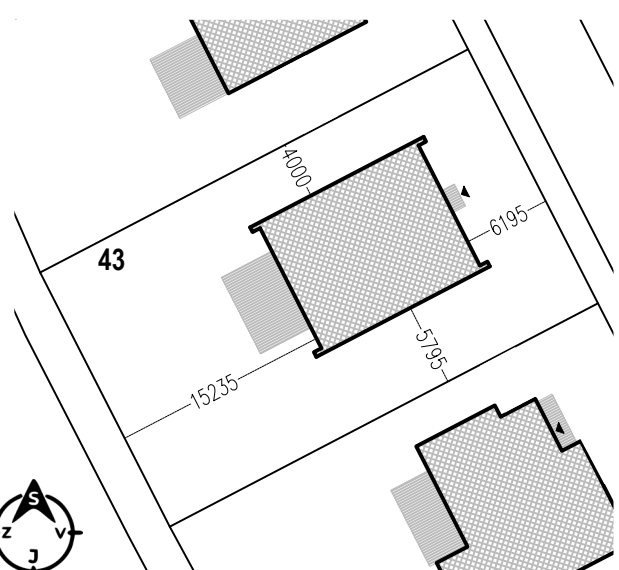

Pozemok č. 43

Rodinný dom ALEX 1

4-izbovy, 1-podlažný

01	Záďverie	4,73m ²
02	Chodba	2,35m ²
03	WC	2,15m ²
04	WC + Kúpeľňa	8,53m ²
05	Technická miestnosť	2,86m ²
06	Kuchyňa + Obývacía izba	39,06m ²
07	Spáľňa	14,80m ²
08	Izba I	14,63m ²
09	Izba II	14,40m ²
SPOLU		Úžitková plocha 103,51m²

LOKALITA

DETAIL POZEMOK + DOM

Uvedené rozmery a zákresy sú vyhotovené na základe projektovej dokumentácie.