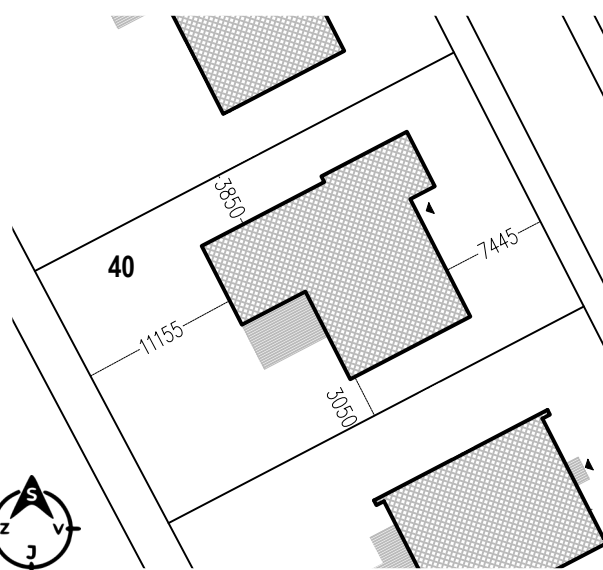

**Pozemok č. 40**  
**Rodinný dom MAX 1**  
4-izbový, 1-podlažný

01	Zádvrie	6,15m <sup>2</sup>
02	Chodba	8,70m <sup>2</sup>
03	WC	2,04m <sup>2</sup>
04	WC + Kúpeľňa	8,73m <sup>2</sup>
05	Technická miestnosť	3,86m <sup>2</sup>
06	Kuchyňa + Obývacía izba	40,17m <sup>2</sup>
07	Spáľňa	14,04m <sup>2</sup>
08	Izba I	13,38m <sup>2</sup>
09	Izba II	13,65m <sup>2</sup>
10	Garáž	21,00m <sup>2</sup>

**SPOLU Úžitková plocha 131,72m<sup>2</sup>**

LOKALITA

DETAIL POZEMOK + DOM

Uvedené rozmery a zákresy sú vyhotovené na základe projektovej dokumentácie.