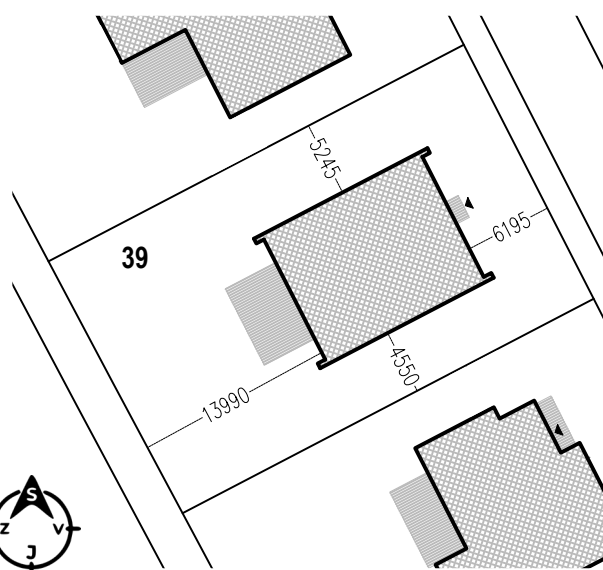

Pozemok č. 39

Rodinný dom ALEX 2

4-izbovy, 1-podlažný

01	Zádvrie	4,73m ²
02	Chodba	2,35m ²
03	WC	2,15m ²
04	WC + Kúpeľňa	8,53m ²
05	Technická miestnosť	2,86m ²
06	Kuchyňa + Obývací izba	39,06m ²
07	Spáľňa	14,80m ²
08	Izba I	14,63m ²
09	Izba II	14,40m ²
SPOLU		Úžitková plocha 103,51m²

LOKALITA

DETAIL POZEMOK + DOM

Uvedené rozmery a zákresy sú vyhotovené na základe projektovej dokumentácie.