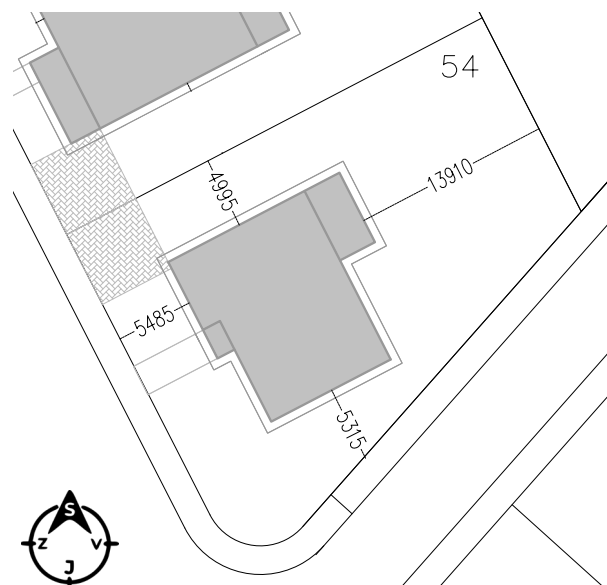

Pozemok č. 54 Rodinný dom TYP 1

4-izbovy, 1-podlažný

01	Obyvacia izba + Kuchyňa + Jedáleň	41,7m ²
02	Spáľňa	15,2m ²
03	Izba	12,8m ²
04	Izba	12,5m ²
05	Kúpeľňa	7,3m ²
06	WC	1,8m ²
07	Technická miestnosť	2,4m ²
08	Chodba	7,0m ²
09	Zádvrie	7,3m ²
SPOLU		Úžitková plocha 108,0m²

LOKALITA

DETAIL POZEMOK + DOM

Uvedené rozmery a zákresy sú vyhotovené na základe projektovej dokumentácie.