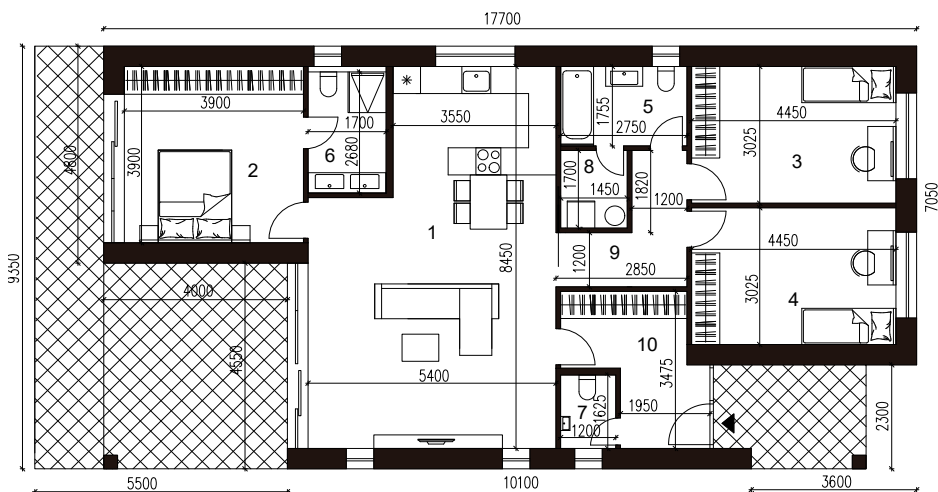

Pozemok č. 50
Rodinný dom TYP 3
4-izbový, 1-podlažný

01	Obývacia izba + Kuchyňa + Jedáleň	40,3m ²
02	Spálňa	15,2m ²
03	Izba	13,5m ²
04	Izba	13,5m ²
05	Kúpeľňa	4,8m ²
06	Kúpeľňa	4,6m ²
07	WC	2,0m ²
08	Technická miestnosť	2,5m ²
09	Chodba	5,6m ²
10	Zádverie	8,0m ²

SPOLU Úžitková plocha 110,0m²

LOKALITA

DETAIL POZEMOK + DOM

Uvedené rozmery a zákresy sú vyhotovené na základe projektovej dokumentácie.