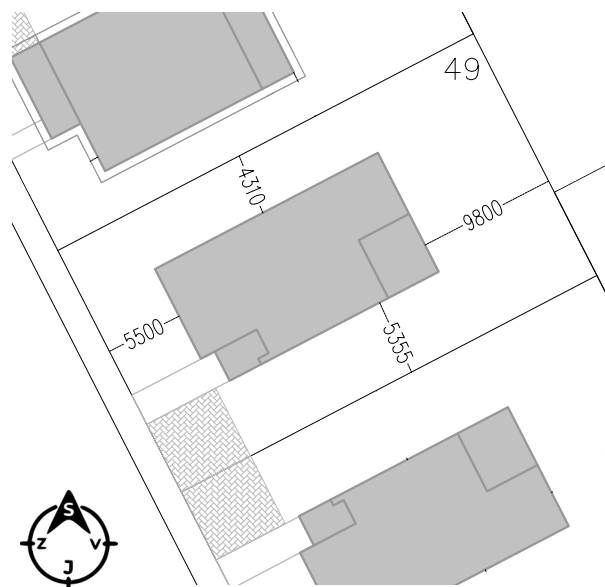

**Pozemok č. 49**  
**Rodinný dom TYP 3**  
4-izbový, 1-podlažný

01	Obývacia izba + Kuchyňa + Jedáleň	40,3m <sup>2</sup>
02	Spálňa	15,2m <sup>2</sup>
03	Izba	13,5m <sup>2</sup>
04	Izba	13,5m <sup>2</sup>
05	Kúpeľňa	4,8m <sup>2</sup>
06	Kúpeľňa	4,6m <sup>2</sup>
07	WC	2,0m <sup>2</sup>
08	Technická miestnosť	2,5m <sup>2</sup>
09	Chodba	5,6m <sup>2</sup>
10	Zádverie	8,0m <sup>2</sup>

**SPOLU Úžitková plocha 110,0m<sup>2</sup>**

LOKALITA

DETAIL POZEMOK + DOM

Uvedené rozmery a zákresy sú vyhotovené na základe projektovej dokumentácie.