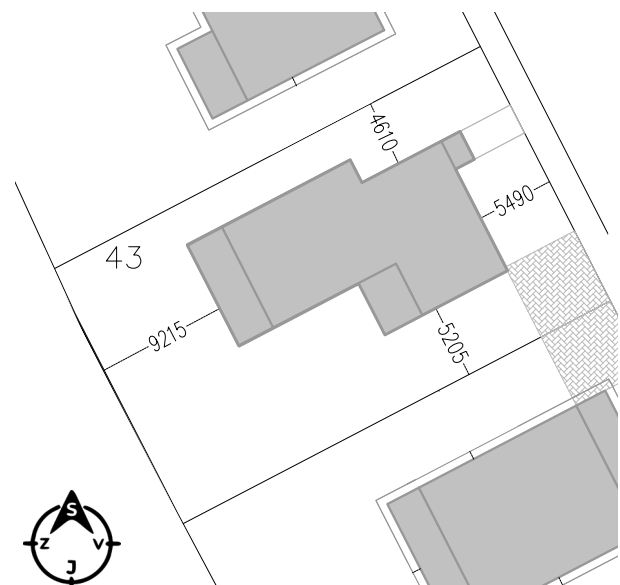

Pozemok č. 43

Rodinný dom TYP 4

4-izbový, 1-podlažný

01	Obyvacia izba + Kuchyňa + Jedáleň	40,0m ²
02	Spáľňa	14,1m ²
03	Izba	12,3m ²
04	Izba	12,3m ²
05	Šatník	5,7m ²
06	Kúpeľňa	4,0m ²
07	Kúpeľňa	5,4m ²
08	WC	1,7m ²
09	Technická miestnosť	2,2m ²
10	Chodba	7,5m ²
11	Chodba	4,3m ²
12	Zádvrie	7,5m ²

SPOLU Úžitková plocha **117,0m²**

LOKALITA

DETAIL POZEMOK + DOM

Uvedené rozmery a zákresy sú vyhotovené na základe projektovej dokumentácie.