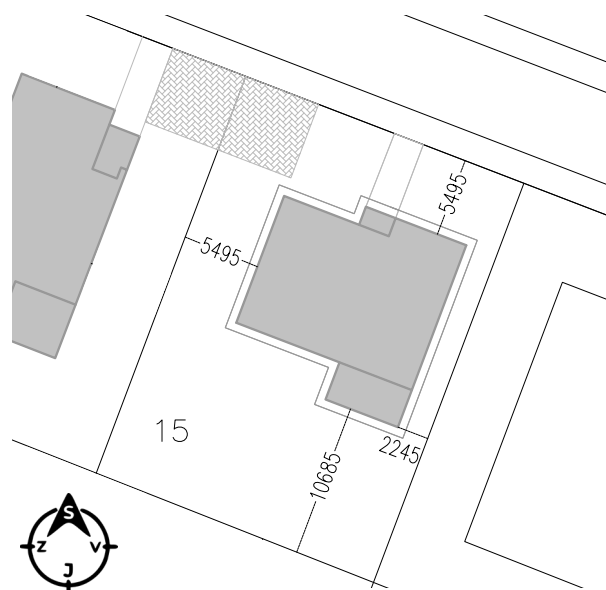

Pozemok č. 15
Rodinný dom TYP 1
4-izbový, 1-podlažný

01	Obyvacia izba + Kuchyňa + Jedáleň	41,7m ²
02	Spáľňa	15,2m ²
03	Izba	12,8m ²
04	Izba	12,5m ²
05	Kúpeľňa	7,3m ²
06	WC	1,8m ²
07	Technická miestnosť	2,4m ²
08	Chodba	7,0m ²
09	Zádvrie	7,3m ²
SPOLU Úžitková plocha		108,0m²

LOKALITA

DETAIL POZEMOK + DOM

Uvedené rozmery a zákresy sú vyhotovené na základe projektovej dokumentácie.