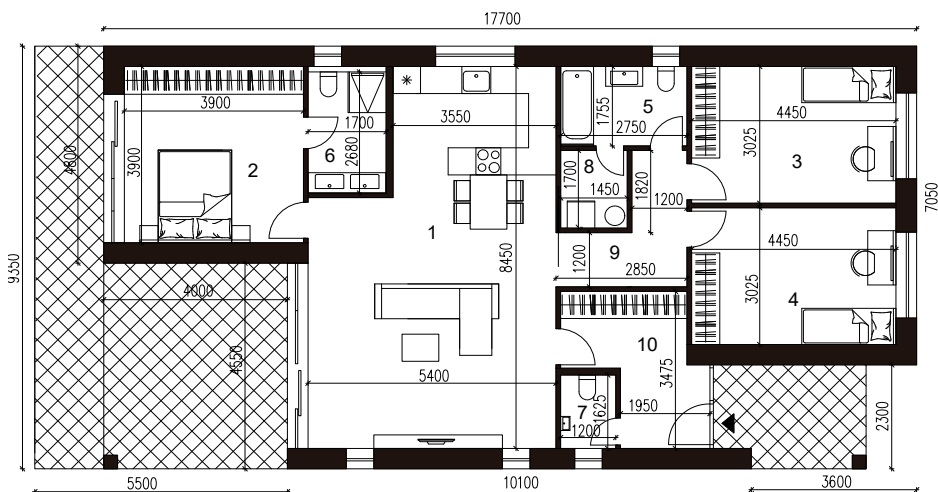

Pozemok č. 14
Rodinný dom TYP 3
4-izbový, 1-podlažný

01	Obývacia izba + Kuchyňa + Jedáleň	40,3m ²
02	Spálňa	15,2m ²
03	Izba	13,5m ²
04	Izba	13,5m ²
05	Kúpeľňa	4,8m ²
06	Kúpeľňa	4,6m ²
07	WC	2,0m ²
08	Technická miestnosť	2,5m ²
09	Chodba	5,6m ²
10	Zádverie	8,0m ²

SPOLU Úžitková plocha 110,0m²

LOKALITA

DETAIL POZEMOK + DOM

Uvedené rozmery a zákresy sú vyhotovené na základe projektovej dokumentácie.