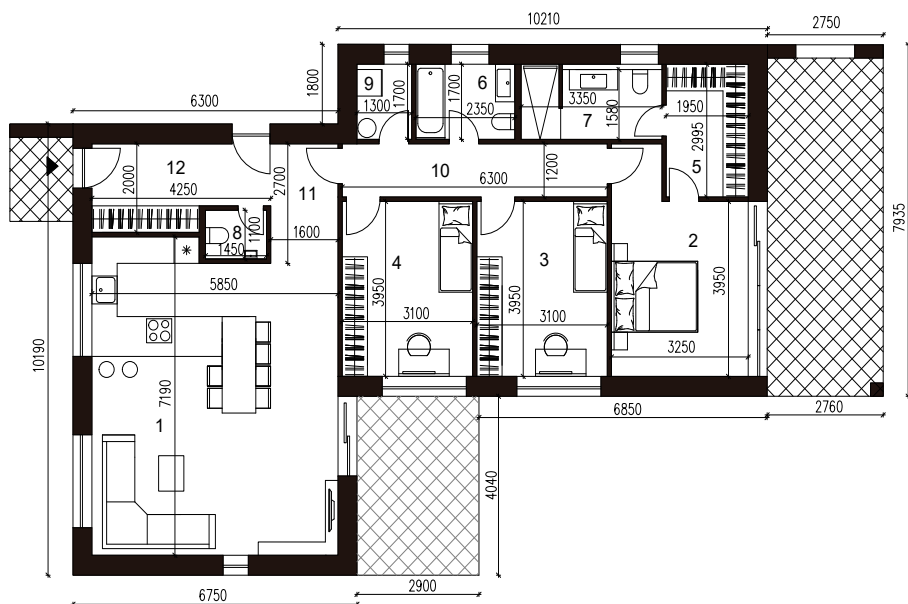

Pozemok č. 13

Rodinný dom TYP 4

4-izbový, 1-podlažný

01	Obyvacia izba + Kuchyňa + Jedáleň	40,0m ²
02	Spáľňa	14,1m ²
03	Izba	12,3m ²
04	Izba	12,3m ²
05	Šatník	5,7m ²
06	Kúpeľňa	4,0m ²
07	Kúpeľňa	5,4m ²
08	WC	1,7m ²
09	Technická miestnosť	2,2m ²
10	Chodba	7,5m ²
11	Chodba	4,3m ²
12	Zádvorie	7,5m ²

SPOLU Úžitková plocha **117,0m²**

LOKALITA

DETAIL POZEMOK + DOM

Uvedené rozmery a zákresy sú vyhotovené na základe projektovej dokumentácie.