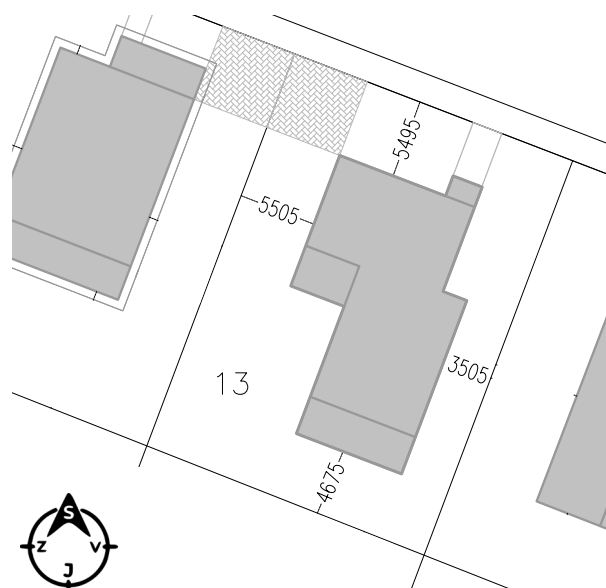

Pozemok č. 13

Rodinný dom TYP 4

4-izbový, 1-podlažný

01	Obyvacia izba + Kuchyňa + Jedáleň	40,0m ²
02	Spáľňa	14,1m ²
03	Izba	12,3m ²
04	Izba	12,3m ²
05	Šatník	5,7m ²
06	Kúpeľňa	4,0m ²
07	Kúpeľňa	5,4m ²
08	WC	1,7m ²
09	Technická miestnosť	2,2m ²
10	Chodba	7,5m ²
11	Chodba	4,3m ²
12	Zádvorie	7,5m ²

SPOLU Úžitková plocha **117,0m²**

LOKALITA

DETAIL POZEMOK + DOM

Uvedené rozmery a zákresy sú vyhotovené na základe projektovej dokumentácie.