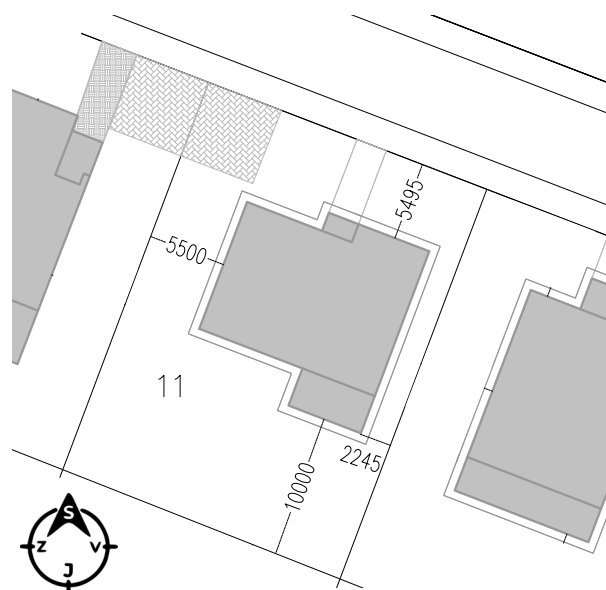

**Pozemok č. 11**  
**Rodinný dom TYP 1**  
4-izbovy, 1-podlažný

01	Obyvacia izba + Kuchyňa + Jedáleň	41,7m <sup>2</sup>
02	Spáľňa	15,2m <sup>2</sup>
03	Izba	12,8m <sup>2</sup>
04	Izba	12,5m <sup>2</sup>
05	Kúpeľňa	7,3m <sup>2</sup>
06	WC	1,8m <sup>2</sup>
07	Technická miestnosť	2,4m <sup>2</sup>
08	Chodba	7,0m <sup>2</sup>
09	Zádvrie	7,3m <sup>2</sup>
<b>SPOLU</b>		<b>Úžitková plocha 108,0m<sup>2</sup></b>

LOKALITA

DETAIL POZEMOK + DOM

Uvedené rozmery a zákresy sú vyhotovené na základe projektovej dokumentácie.